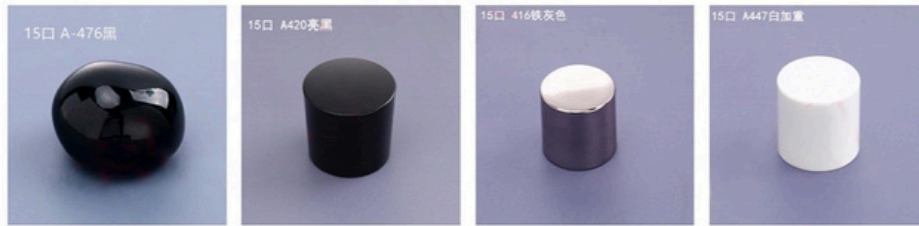

型号: 15口 A-476黑   型号: 15口A420亮黑   型号: 15口 416铁灰色   型号: 15口 A447白加重
口径: 15mm/φ17.2   口径: 15mm/φ17.2   口径: 15mm/φ17.2   口径: 15mm/φ17.2
尺寸: 39*33*28   尺寸: 34*33   尺寸: 29*31   尺寸: 25*25