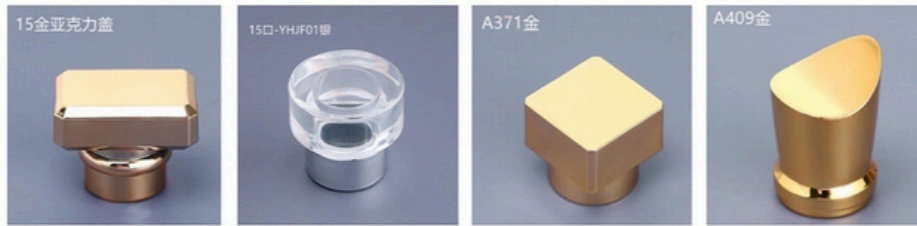

型号: 15亮金亚克力 型号: YHJF01银 型号: A-371金 型号: A-409金
口径: 15mm/φ17.2 口径: 15mm/φ17.2 口径: 15mm/φ17.2 口径: 15mm/φ17.2
尺寸: 41*28*31 尺寸: 31*30 尺寸: 29*29*28 尺寸: 27*27*40