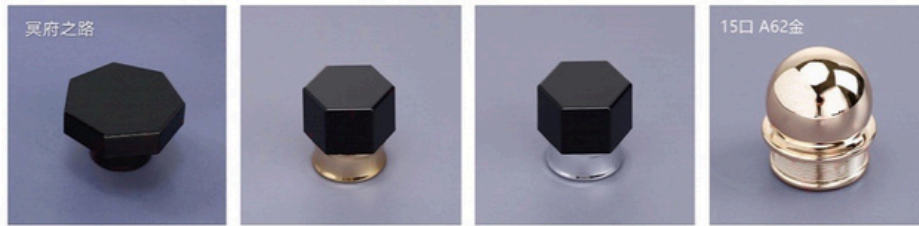

A393黑-13口

A309黑-15口

型号: 土字盖金	型号: 土字盖银	型号: A393黑	型号: A309黑
口径: 15mm/φ17.2	口径: 15mm/φ17.2	口径: 13mm/φ15.2	口径: 15mm/φ17.2
尺寸: 41*29*30	尺寸: 41*29*30	尺寸: 39*23*25	尺寸: 55*25*29

荷木盖方-哑黑

15口四方盖

PCP1028

15口 A025

型号: 荷木盖方-哑黑	型号: C1680四方盖	型号: PCP1028	型号: A025
口径: 15mm/φ17.2	口径: 15mm/φ17.2	口径: 15mm/φ17.2	口径: 15mm/φ16.3
尺寸: 35*35*35	尺寸: 34*34*31	尺寸: 37*31	尺寸: 23*23*34