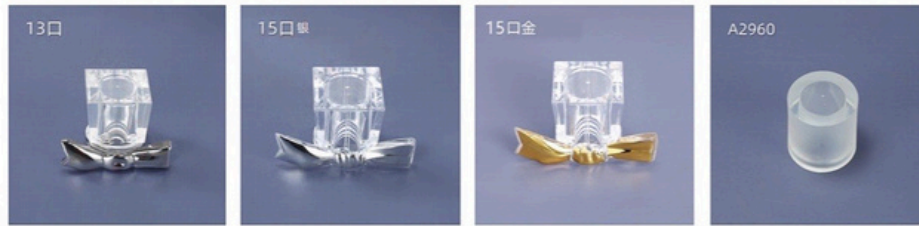

型号: 小甜心盖银	型号: 大甜心盖银	型号: 大甜心盖金	型号: A2960
口径: 13mm/φ15.2	口径: 15mm/φ17.2	口径: 15mm/φ17.2	口径: 15mm/φ17.2
尺寸: 41*27*27	尺寸: 52*27*28	尺寸: 52*27*28	尺寸: 27*29