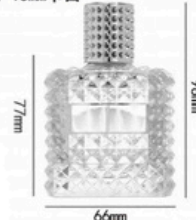

型号: HYD2000
容量: 100ml
口径: 15mm卡口

HYD2000