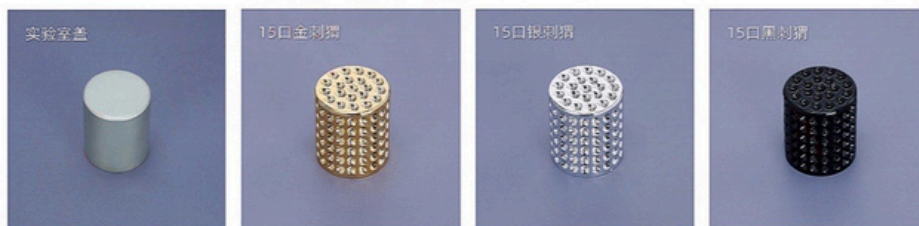

型号: 实验室	型号: 金刺猬	型号: 银刺猬	型号: 黑刺猬
口径: 15mm/φ17.2	口径: 15mm/φ17.2	口径: 15mm/φ17.2	口径: 15mm/φ17.2
尺寸: 24*29	尺寸: 26*30	尺寸: 26*30	尺寸: 26*30