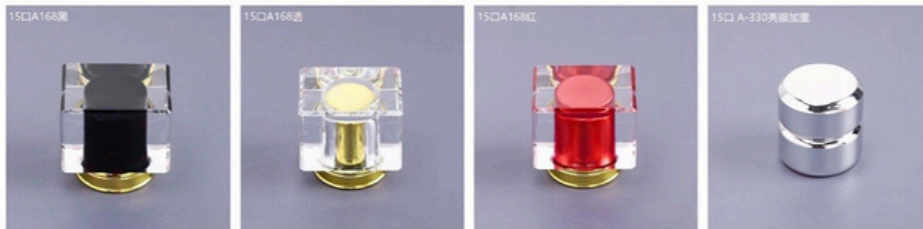

型号: A168黑	型号: A168透	型号: A168红	型号: A-330亮银加重
口径: 15mm/φ17.2	口径: 15mm/φ17.2	口径: 15mm/φ17.2	口径: 15mm/φ17.2
尺寸: 36*29*35	尺寸: 36*29*35	尺寸: 36*29*35	尺寸: 29*30