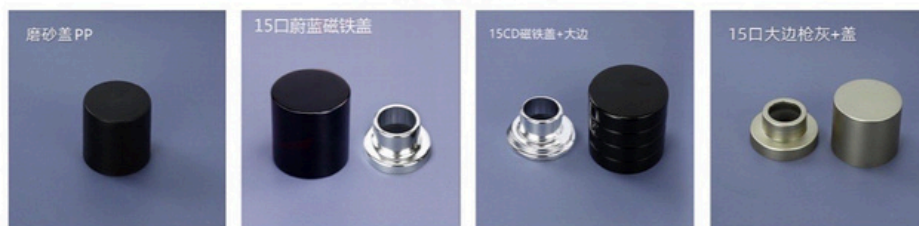

型号: PP磨砂盖	型号: 蔚蓝磁铁盖	型号: CD磁铁盖	型号: 枪灰色盖
口径: 15mm/φ17.2	口径: 15mm/φ17.2	口径: 15mm/φ17.2	口径: 15mm/φ17.2
尺寸: 25*27	尺寸: 28*31	尺寸: 31*33	尺寸: 30*32