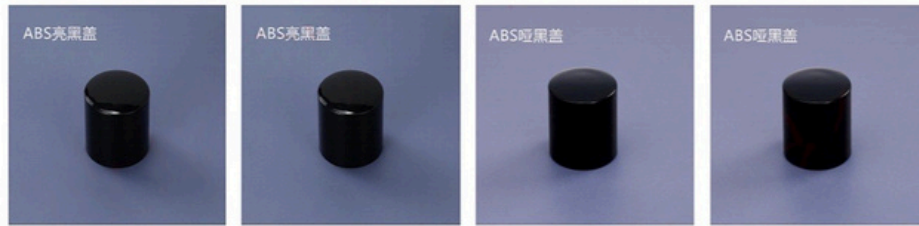

型号: ABS亮黑盖-轻	型号: ABS亮黑盖-加重	型号: ABS哑黑盖-轻	型号: ABS哑黑盖-加重
口径: 15mm/φ17.2	口径: 15mm/φ17.2	口径: 15mm/φ17.2	口径: 15mm/φ17.2
尺寸: 25*29	尺寸: 25*29	尺寸: 25*29	尺寸: 25*29