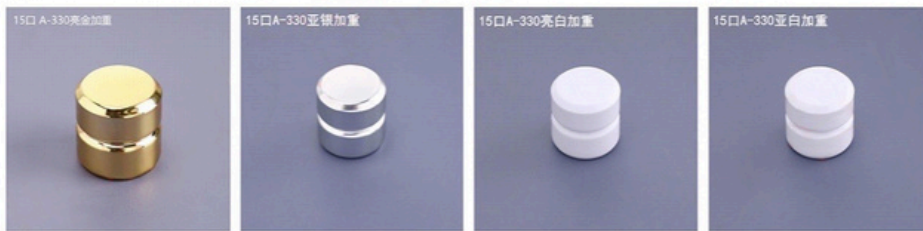

型号: A-330亮金加重	型号: A-330亚银加重	型号: A-330亮白加重	型号: A-330亚白加重
口径: 15mm/φ17.2	口径: 15mm/φ17.2	口径: 15mm/φ17.2	口径: 15mm/φ17.2
尺寸: 29*30	尺寸: 29*30	尺寸: 29*30	尺寸: 29*30