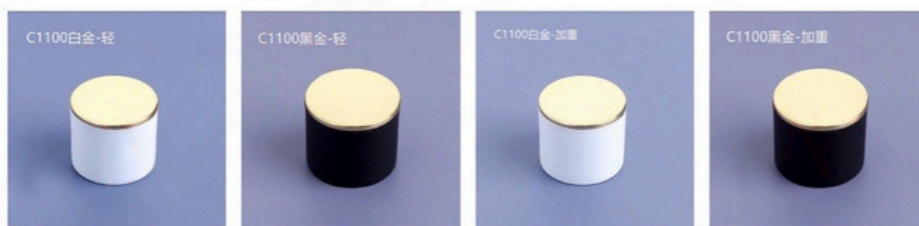

型号: 1100白金-轻	型号: 1100黑金-轻	型号: 1100白金加重	型号: 1100黑金加重
口径: 15mm/φ17.2	口径: 15mm/φ17.2	口径: 15mm/φ17.2	口径: 15mm/φ17.2
尺寸: 31*27	尺寸: 31*27	尺寸: 31*27	尺寸: 31*27