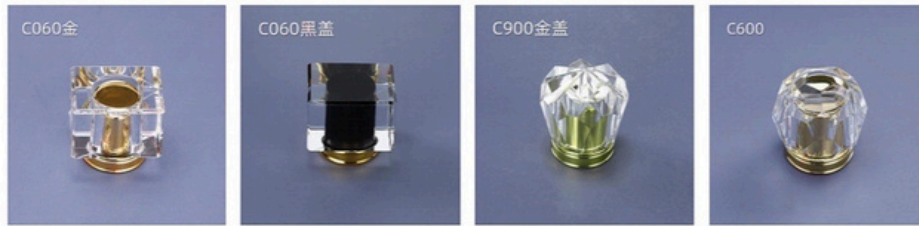

型号: C060金	型号: C060黑	型号: C900金	型号: C600金
口径: 15mm/φ17.2	口径: 15mm/φ17.2	口径: 15mm/φ17.2	口径: 15mm/φ17.2
尺寸: 36*29*35	尺寸: 36*29*35	尺寸: 37*42	尺寸: 35*39