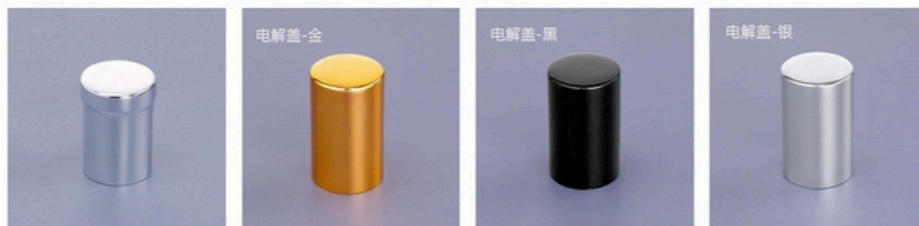

型号: 13口大头盖	型号: 电解盖-金	型号: 电解盖-黑	型号: 电解盖-银
口径: 13mm/φ15.2	口径: 15mm/φ17.2	口径: 15mm/φ17.2	口径: 15mm/φ17.2
尺寸: 17*24	尺寸: 20*32	尺寸: 20*32	尺寸: 20*32