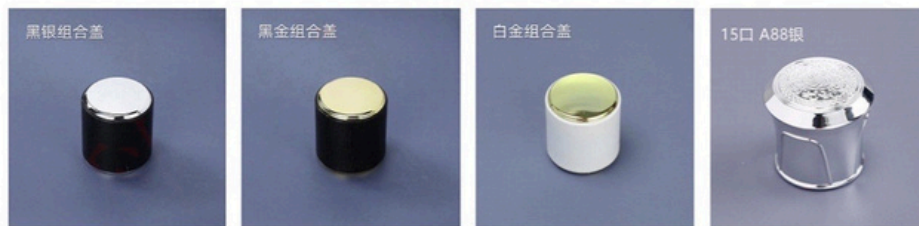

型号: 170黑银盖	型号: 170黑金盖	型号: 170白金盖	型号: A88银
口径: 15mm/φ17.2	口径: 15mm/φ17.2	口径: 15mm/φ17.2	口径: 15mm/φ17.2
尺寸: 27*30	尺寸: 27*30	尺寸: 27*30	尺寸: 33*32