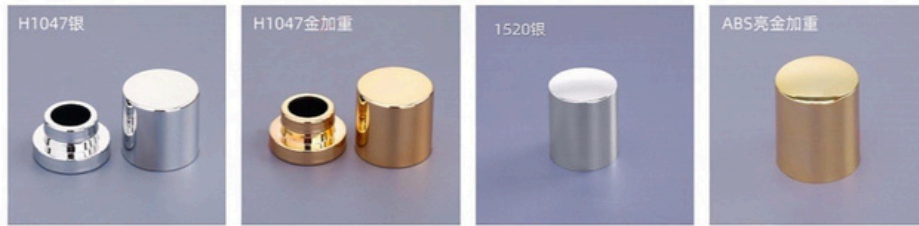

型号: 1047-2银	型号: 1047-金	型号: ABS亮银加重	型号: ABS亮金加重
口径: 15mm/φ17.2	口径: 15mm/φ17.2	口径: 15mm/φ17.2	口径: 15mm/φ17.2
尺寸: 27*31	尺寸: 27*31	尺寸: 25*29	尺寸: 25*29