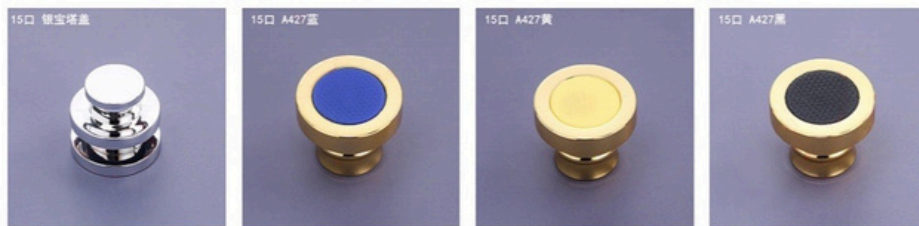

型号: 15口 银宝塔盖   型号: 15口 A427蓝   型号: 15口 A427黄   型号: 15口 A427黑
口径: 15mm/φ17.2   口径: 15mm/φ17.2   口径: 15mm/φ17.2   口径: 15mm/φ17.2
尺寸: 31*28   尺寸: 34*27   尺寸: 34*27   尺寸: 34*27