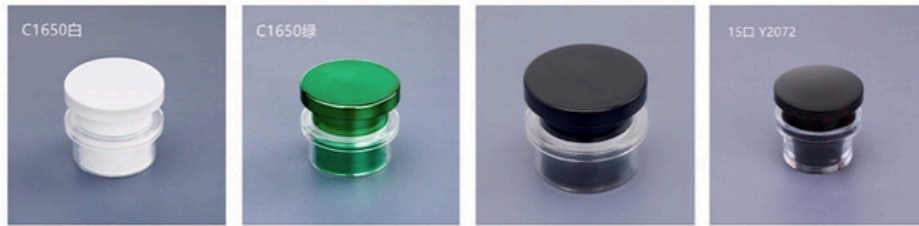

型号: C1650-白	型号: C1650-绿	型号: C1650-黑	型号: Y2072盖
口径: 15mm/φ17.2	口径: 15mm/φ17.2	口径: 15mm/φ17.2	口径: 15mm/φ17.2
尺寸: 36*31	尺寸: 36*31	尺寸: 36*31	尺寸: 36*34