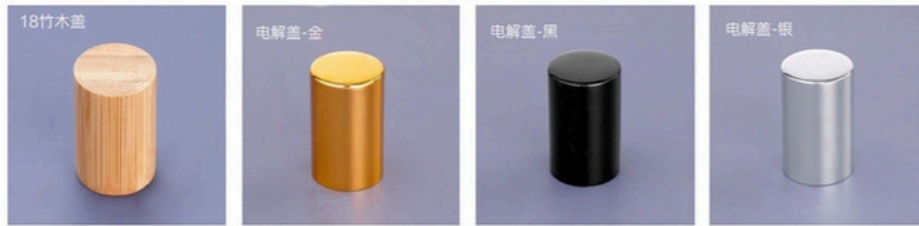

型号: 竹木盖	型号: 电解盖-金	型号: 电解盖-黑	型号: 电解盖-银
口径: 18mm/φ20.6	口径: 13mm/φ15.2	口径: 13mm/φ15.2	口径: 13mm/φ15.2
尺寸: 28*44	尺寸: 18*32	尺寸: 18*32	尺寸: 18*32