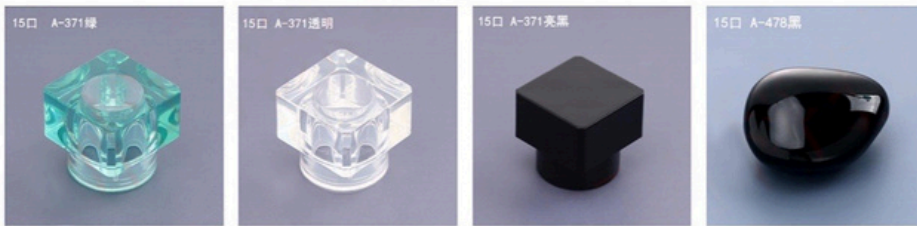

型号: A-371绿 型号: A-371透明 型号: A-371黑 型号: 15口 A-478
口径: 15mm/φ17.2 口径: 15mm/φ17.2 口径: 15mm/φ17.2 口径: 15mm/φ17.2
尺寸: 29*29*28 尺寸: 29*29*28 尺寸: 29*29*28 尺寸: 51*41*29