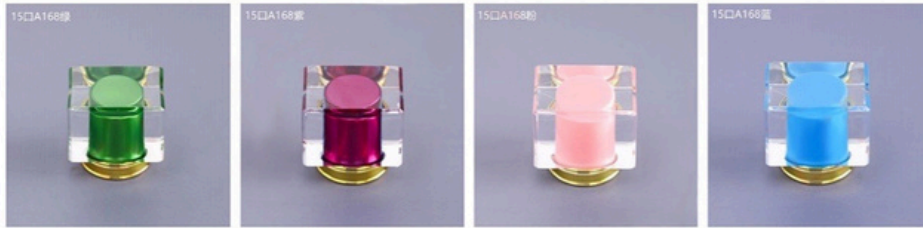

型号: A168绿	型号: A168紫	型号: A168粉	型号: A168蓝
口径: 15mm/φ17.2	口径: 15mm/φ17.2	口径: 15mm/φ17.2	口径: 15mm/φ17.2
尺寸: 36*29*35	尺寸: 36*29*35	尺寸: 36*29*35	尺寸: 36*29*35