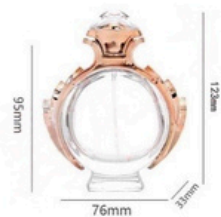

型号: XB170  
容量: 25ml  
口径: 13mm卡口

XB170

型号: HYD2427  
容量: 50ml  
口径: 15mm卡口

HYD2427

型号: HYD854  
容量: 100ml  
口径: 15mm卡口

HYD854

型号: HYD838  
容量: 80ml  
口径: 15mm卡口

HYD838