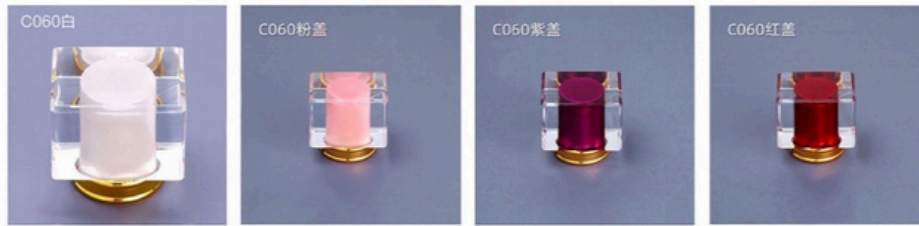

型号: C060白	型号: C060粉	型号: C060紫	型号: C060红
口径: 15mm/φ17.2	口径: 15mm/φ17.2	口径: 15mm/φ17.2	口径: 15mm/φ17.2
尺寸: 36*29*35	尺寸: 36*29*35	尺寸: 36*29*35	尺寸: 36*29*35