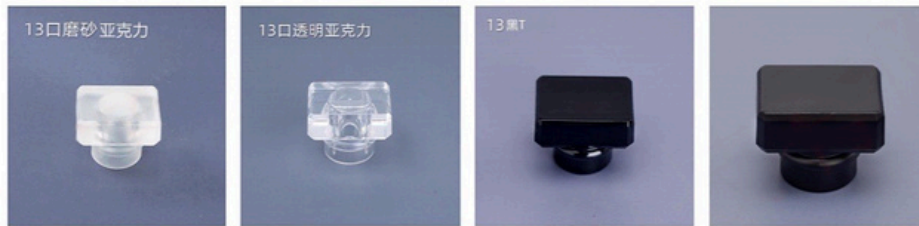

型号: 13磨砂亚克力	型号: 13透明亚克力	型号: 13亮黑亚克力	型号: 13亚黑亚克力
口径: 13mm/φ15.2	口径: 13mm/φ15.2	口径: 13mm/φ15.2	口径: 13mm/φ15.2
尺寸: 31*24*25	尺寸: 31*24*25	尺寸: 31*24*25	尺寸: 31*24*25