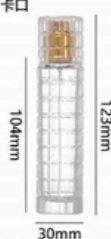

型号: XB273  
容量: 100ml  
口径: 15mm卡口

**XB273**

型号: HYD200  
容量: 50ml  
口径: 15mm卡口

**HYD200**

型号: HYD529  
容量: 30ml  
口径: 15mm卡口

**HYD529**

型号: HYD803  
容量: 50ml  
口径: 15mm卡口

**HYD803**

型号: HYD1093  
容量: 75ml  
口径: 15mm卡口

**HYD1093**

型号: XB240  
容量: 75ml  
口径: 15mm卡口

**XB240**

型号: XB206  
容量: 75ml  
口径: 15mm卡口

**XB206**

型号: XB206 亮黑  
容量: 75ml  
口径: 15mm卡口

**XB206亮黑**

型号: XB244  
容量: 30ml  
口径: 15mm卡口

**XB244**

型号: XB245  
容量: 50ml  
口径: 15mm卡口

**XB245**

型号: HYD1320  
容量: 50ml  
口径: 15mm卡口

**HYD1320**

型号: XB272  
容量: 100ml  
口径: 15mm卡口

**XB272**