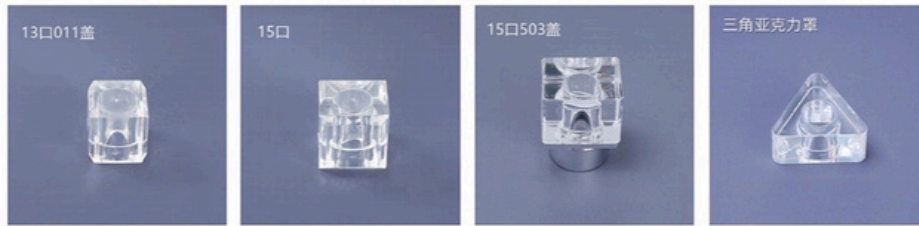

型号: 011盖	型号: 10763盖	型号: 503盖	型号: 三角盖
口径: 13mm/φ15.2	口径: 15mm/φ17.2	口径: 15mm/φ16.3	口径: 15mm/φ17.2
尺寸: 19*19*19	尺寸: 25*25*25	尺寸: 27*22*35	尺寸: 40*36*19