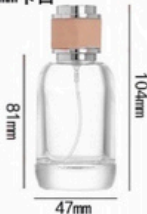

型号: HYD1336
容量: 50ml
口径: 15mm卡口

HYD1336