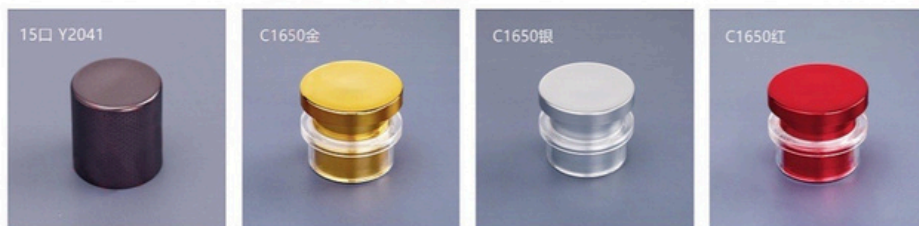

型号: Y2041	型号: C1650-金	型号: C1650-亚银	型号: C1650-红
口径: 15mm/φ17.2	口径: 15mm/φ17.2	口径: 15mm/φ17.2	口径: 15mm/φ17.2
尺寸: 27*29	尺寸: 36*31	尺寸: 36*31	尺寸: 36*31